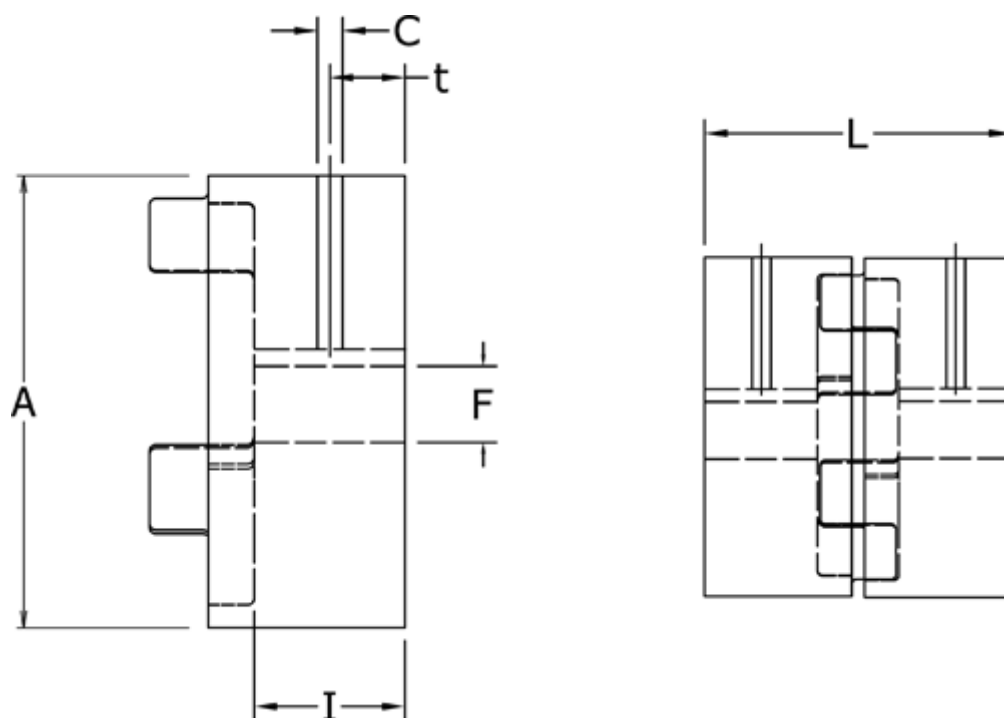

Varenummer: 3335024F019

Beskrivelse: Udboringsnav Klonex ES 24/28
ALU Aluminium, Boring 19H7 mm m/not & skrue

Mål

A = 55
C = M5
F = 19
I = 30
L = 78
t = 10.0